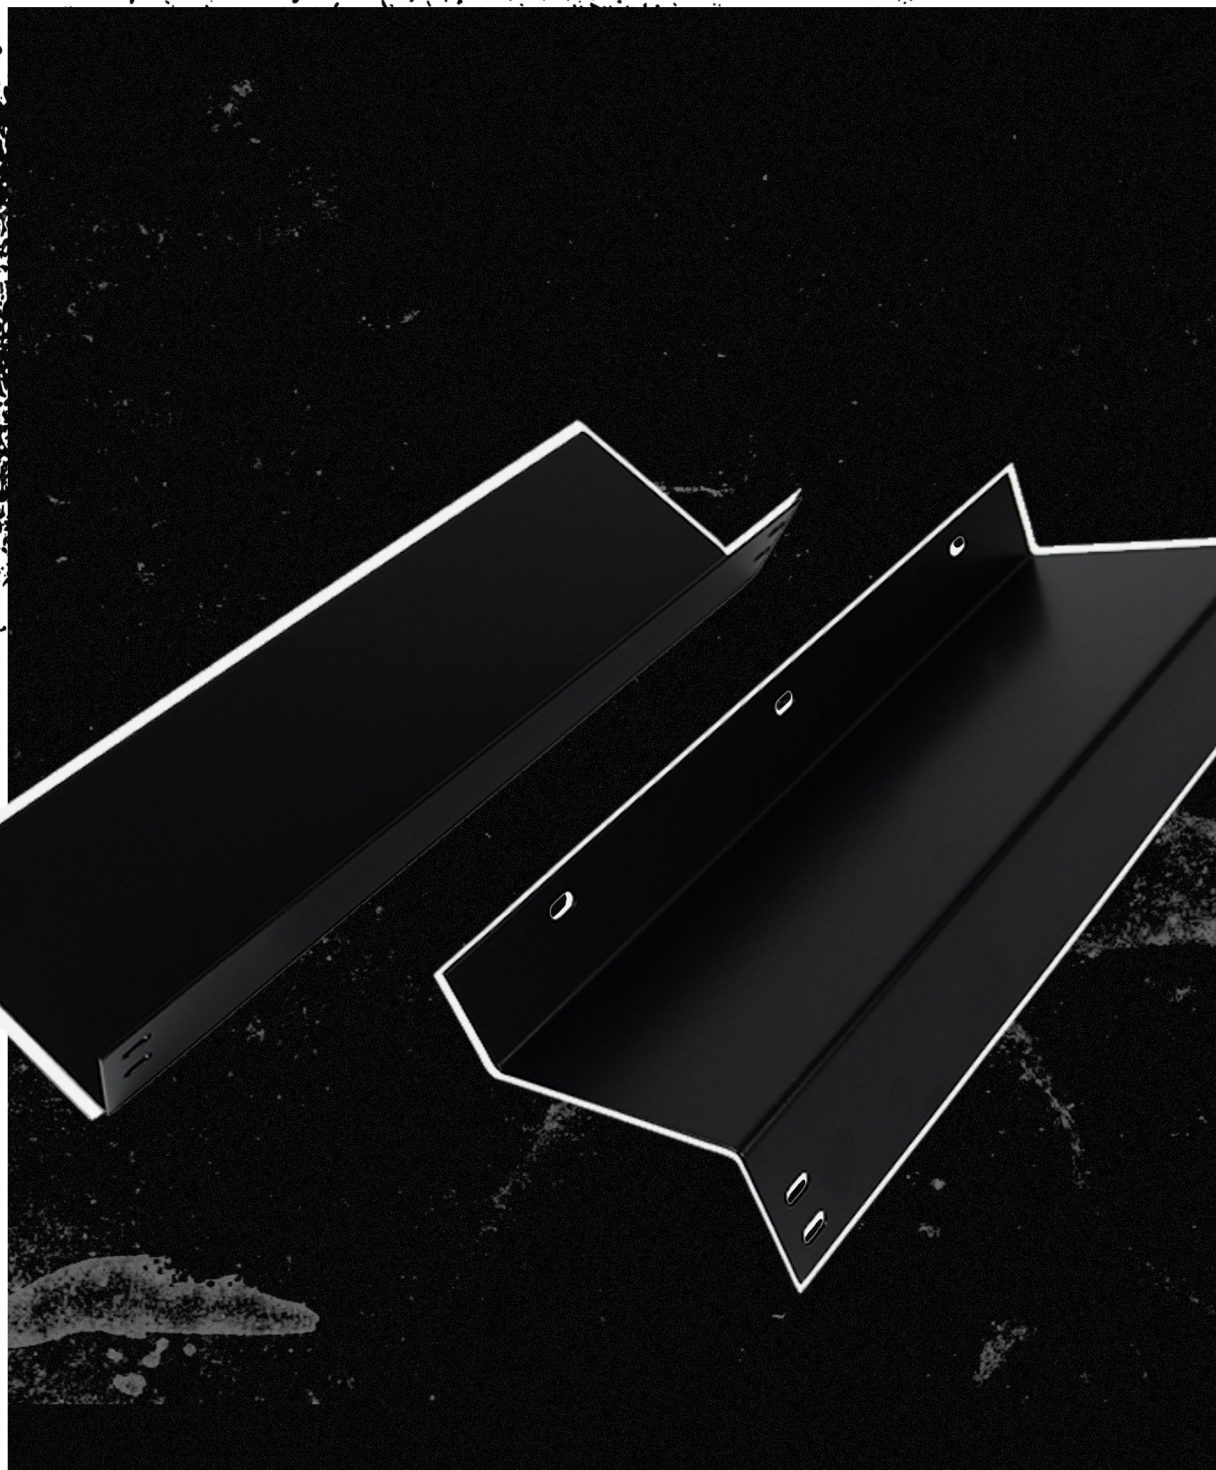

## Uchwyt podblatowy do szuflady kasowej ST-MB25

Wykonany z mocnej stali walcowanej na zimno ST-MB25 to solidny uchwyt przeznaczony do montażu szuflady kasowej. Pozwala na umieszczenie szuflady pod blatem bądź ladą, co wpływa na bezpieczeństwo znajdujących się wewnątrz środków pieniężnych, a dodatkowo pomaga zaoszczędzić przestrzeń roboczą. Uchwyt podblatowy jest **kompatybilny z szufladą SecureTill-250F.**

# Uchwyt podblatowy do szuflady kasowej ST-MB25

<b>Model</b>	ST-MB25	<b>Wymiary produktu</b>	32x9,5x5 cm
<b>Kolor</b>	czarny	<b>Wymiary opakowania</b>	33,5 x 13,5 x 6,2 cm
<b>Materiał wykonania</b>	gruba stal walcowana na zimno o grubości 1,5 mm	<b>Waga produktu</b>	2 kg
<b>Kompatybilne modele szuflad</b>	SecureTill-250F	<b>Waga z opakowaniem</b>	3 kg
<b>Elementy zestawu</b>	dwa uchwyty mocujące		